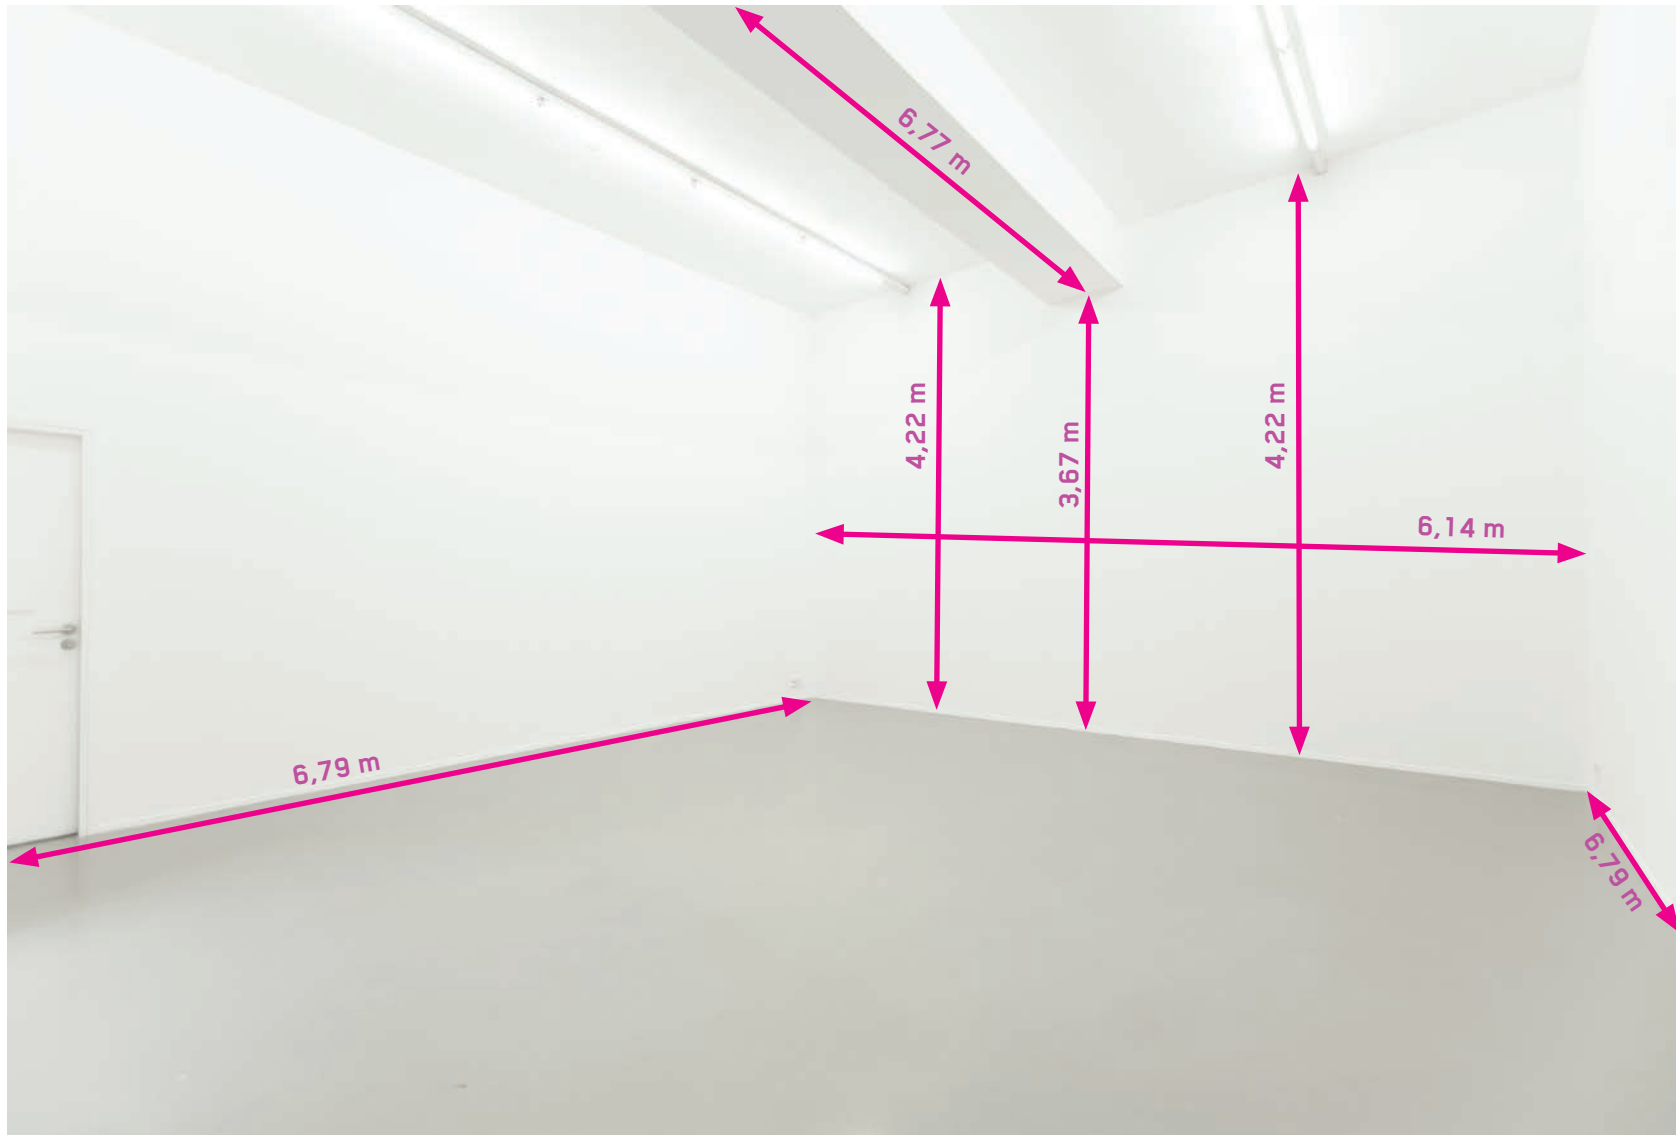

Centre culturel suisse de Paris
Fiche technique
pièce sur cour
vue 3