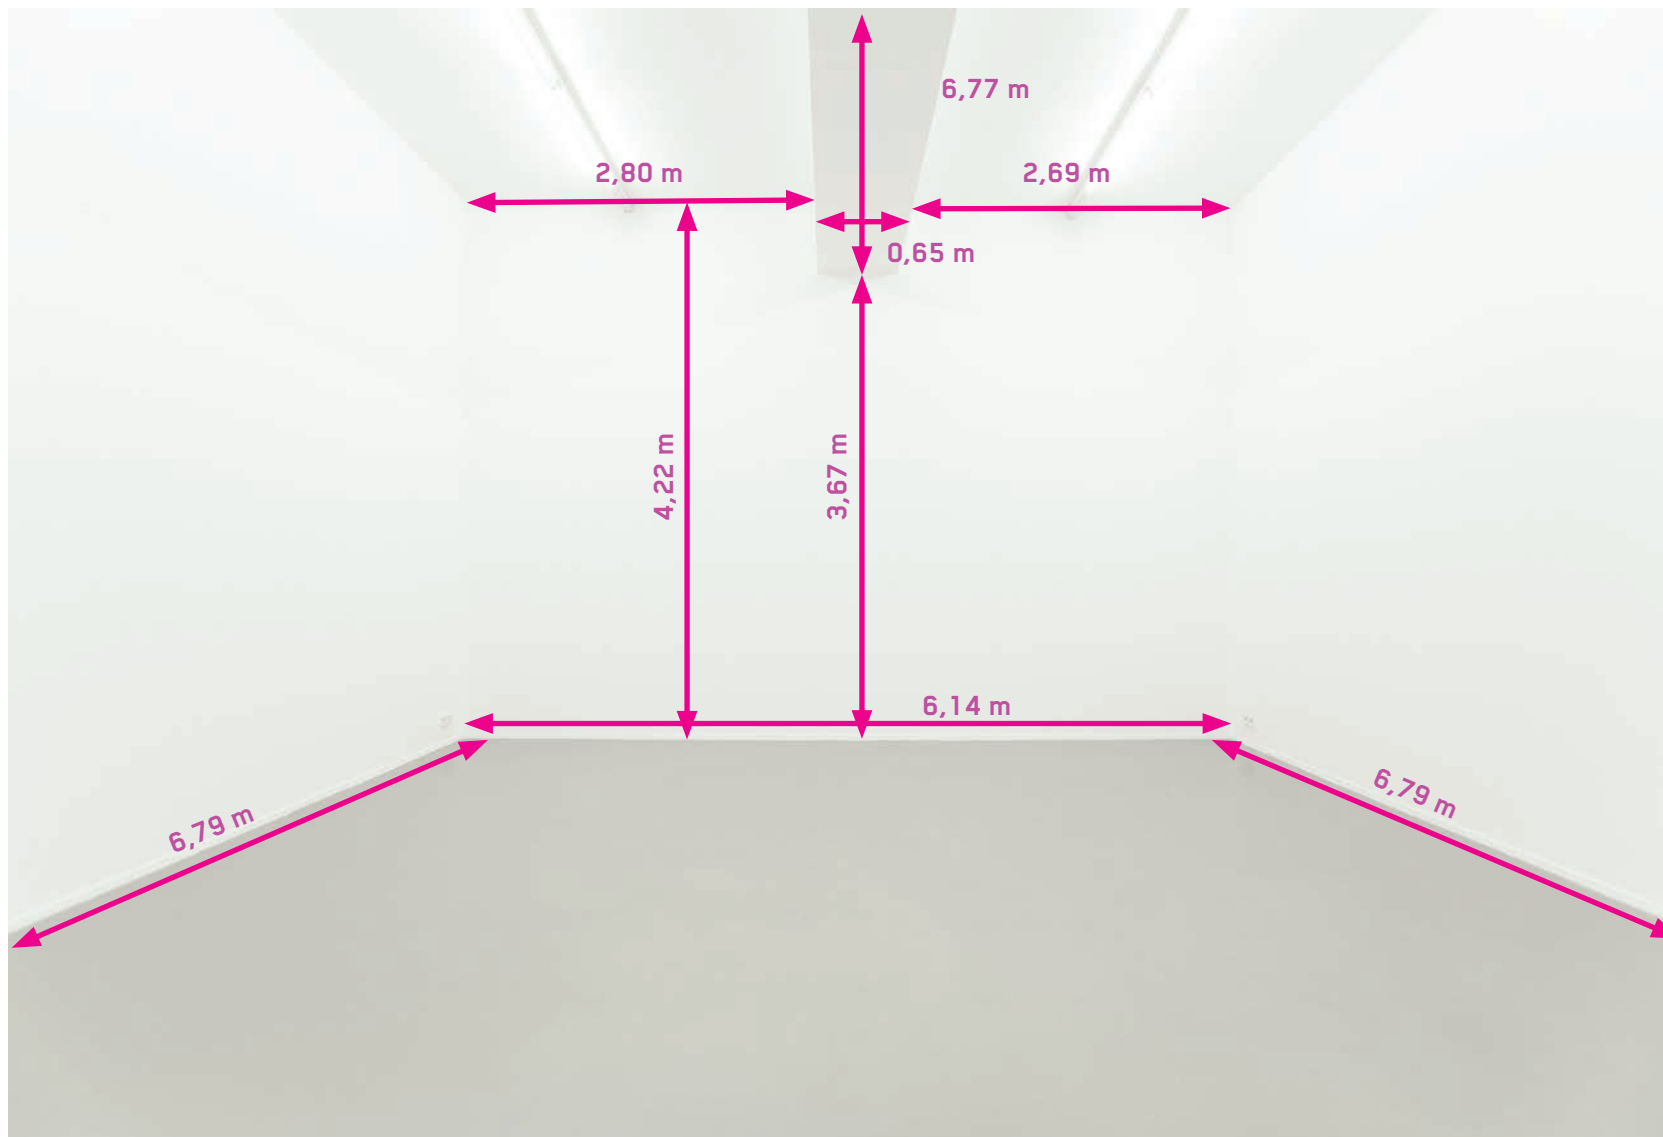

Centre culturel suisse de Paris
Fiche technique
pièce sur cour
vue 2