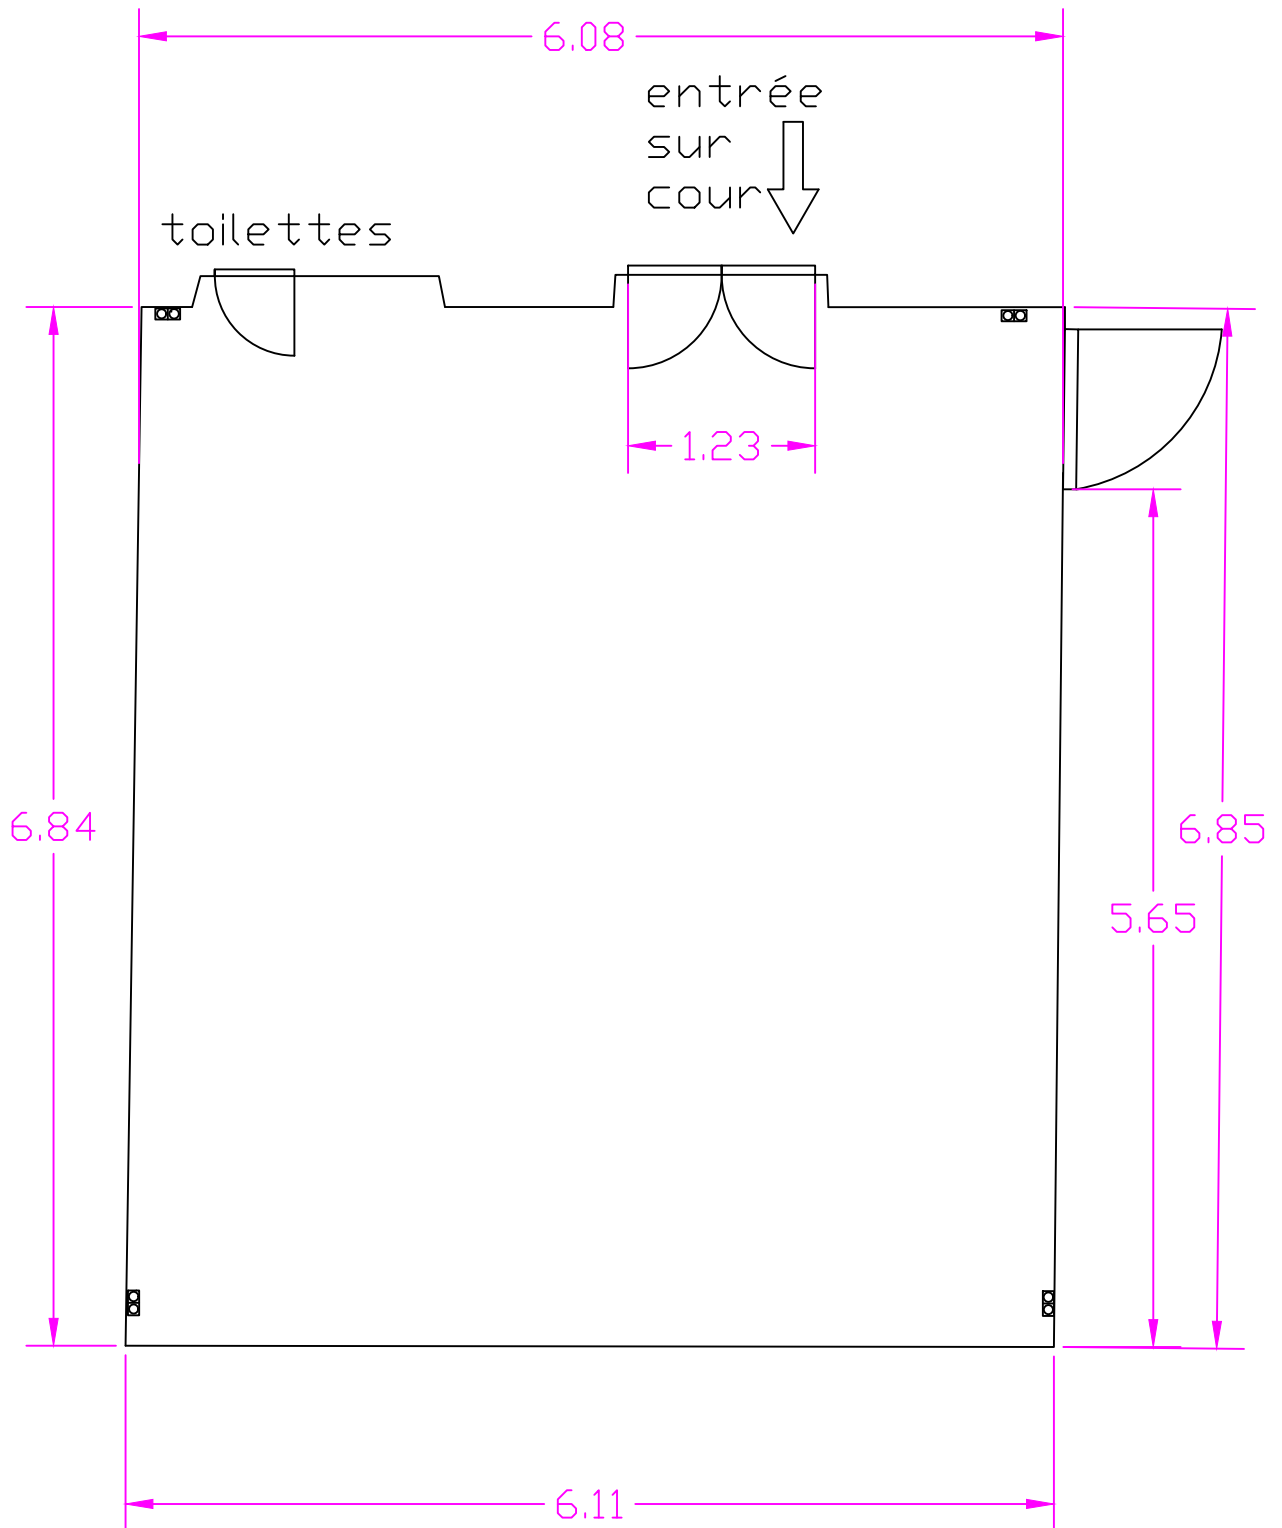

Centre culturel suisse de Paris
Fiche technique
pièce sur cour
vue 3

Centre culturel suisse de Paris
Fiche technique
pièce sur cour
vue 4

Centre culturel suisse de Paris
Fiche technique
pièce sur cour
vue 5

Hauteur sous néons 4,14 m

surface : 41m²

hauteur sous plafond 4.22m

hauteur sous panneau acoustique 4.08m

Afin de réduire la réverbération du son,
la pièce sur cour est équipée de
panneau acoustiques placés au plafond.