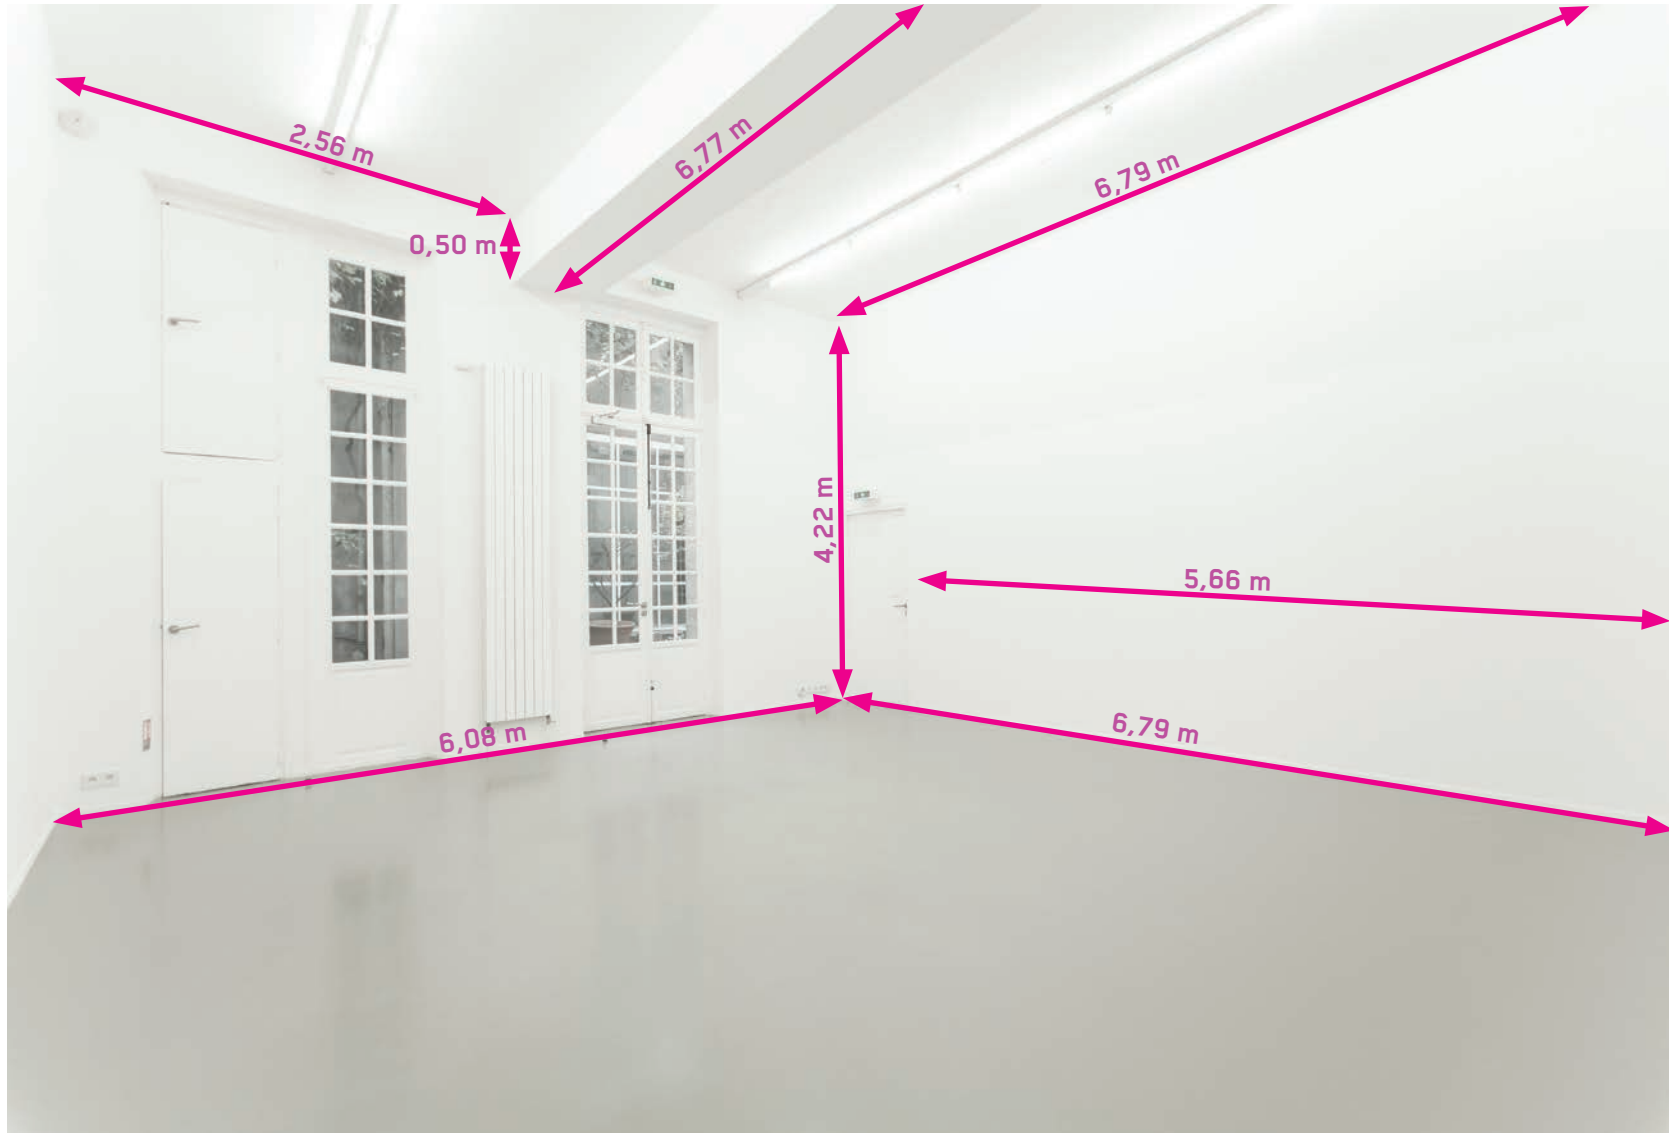

Hauteur sous néons 4,14 m

surface : 41m²

hauteur sous plafond 4.22m

hauteur sous panneau acoustique 4.08m

Afin de réduire la réverbération du son,
la pièce sur cour est équipée de
panneau acoustiques placés au plafond.