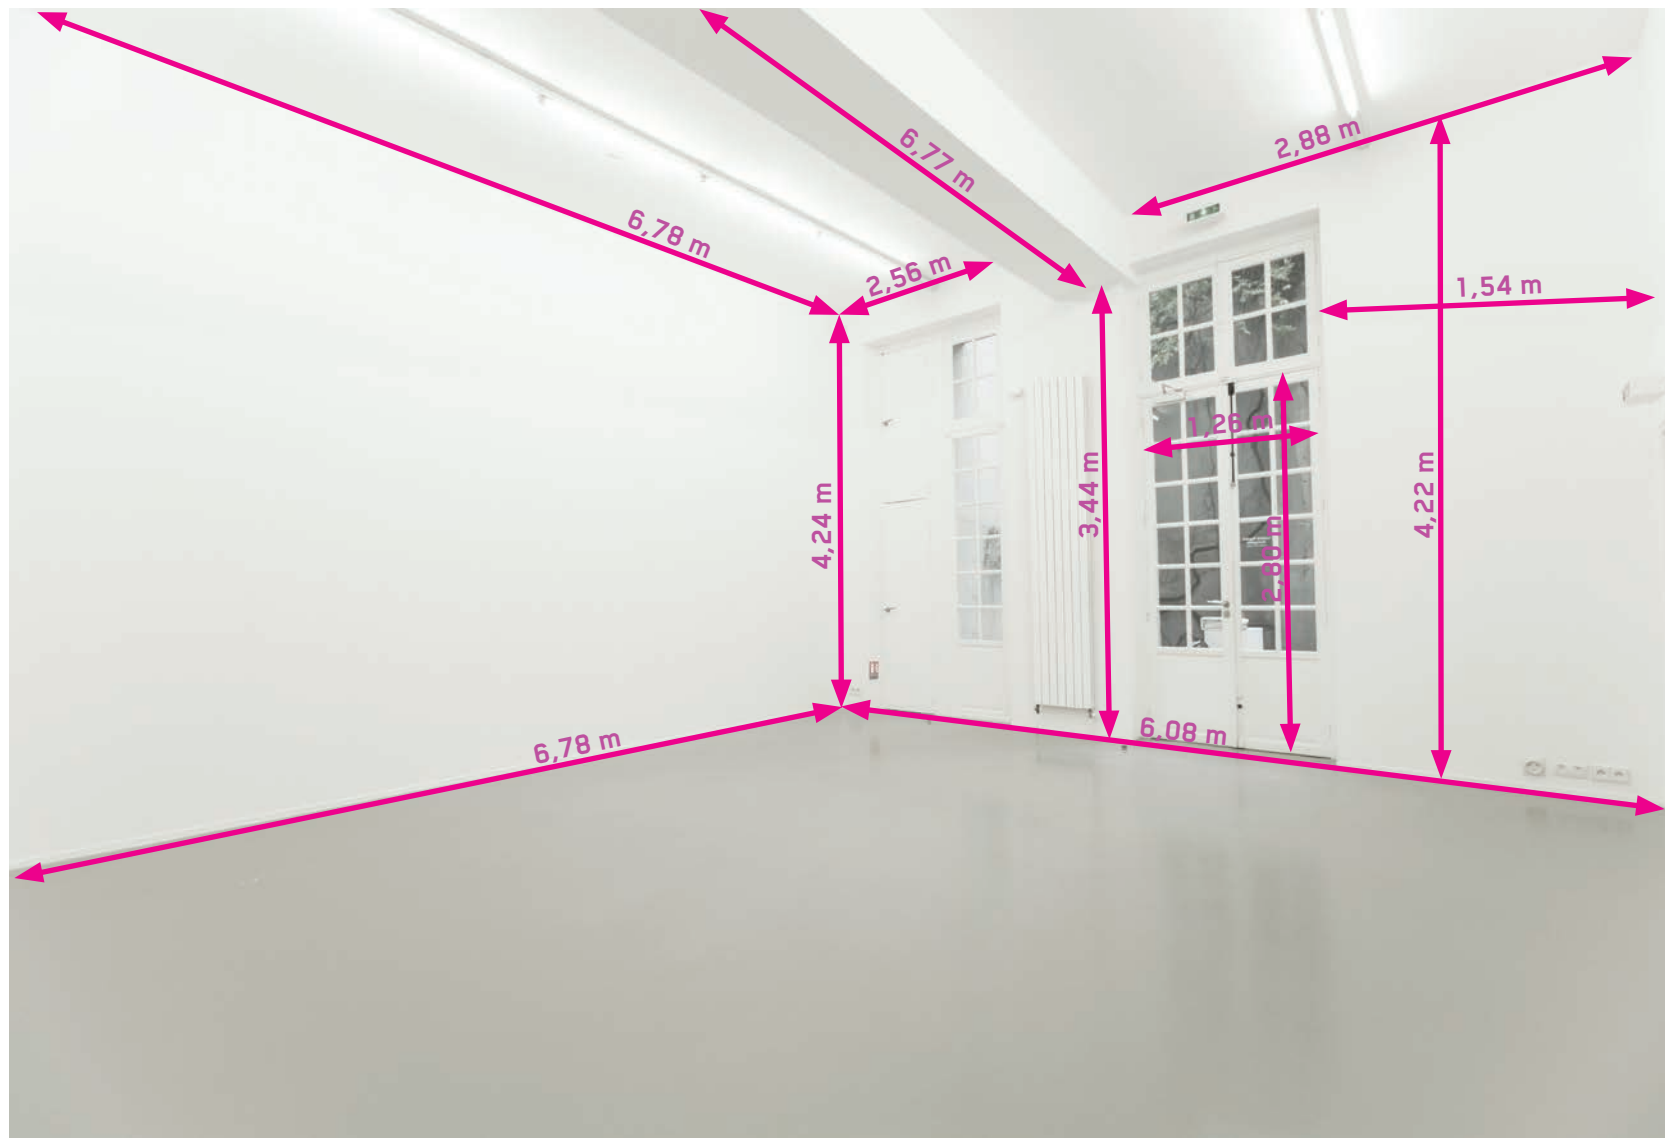

Centre culturel suisse de Paris
Fiche technique
pièce sur cour
vue 4