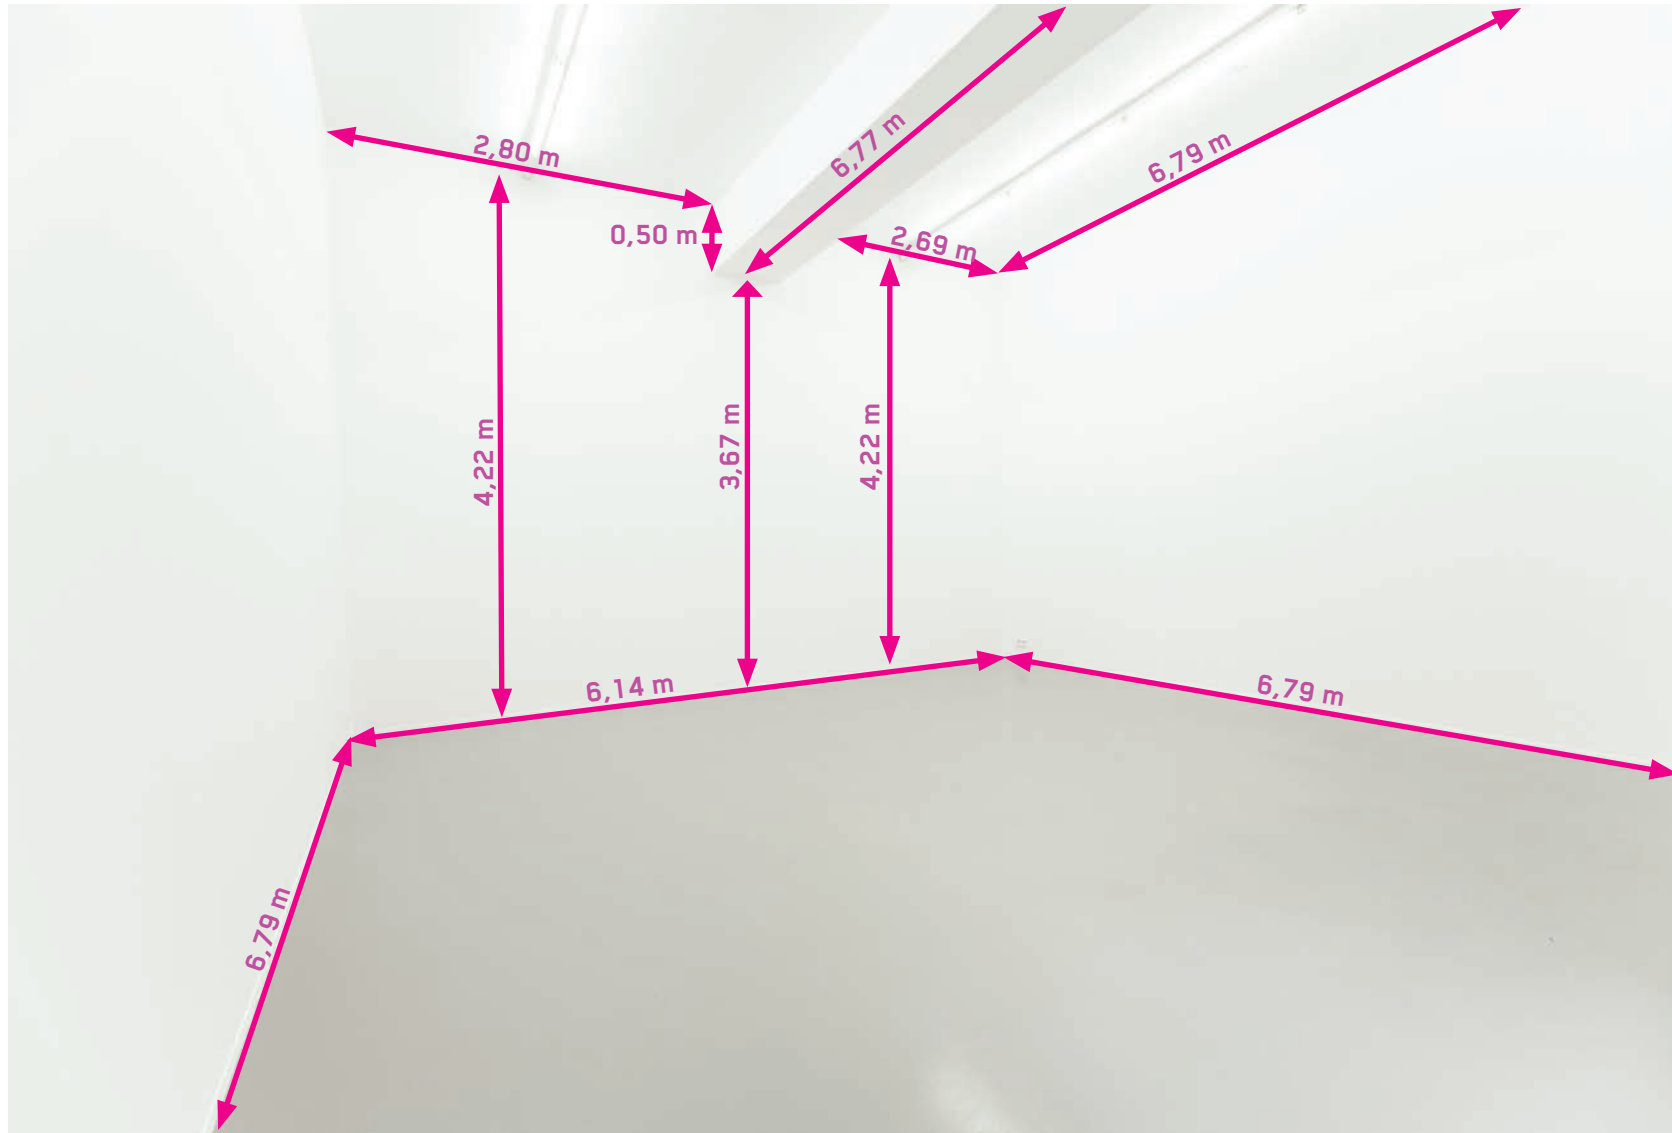

Centre culturel suisse de Paris
Fiche technique
pièce sur cour
vue 1