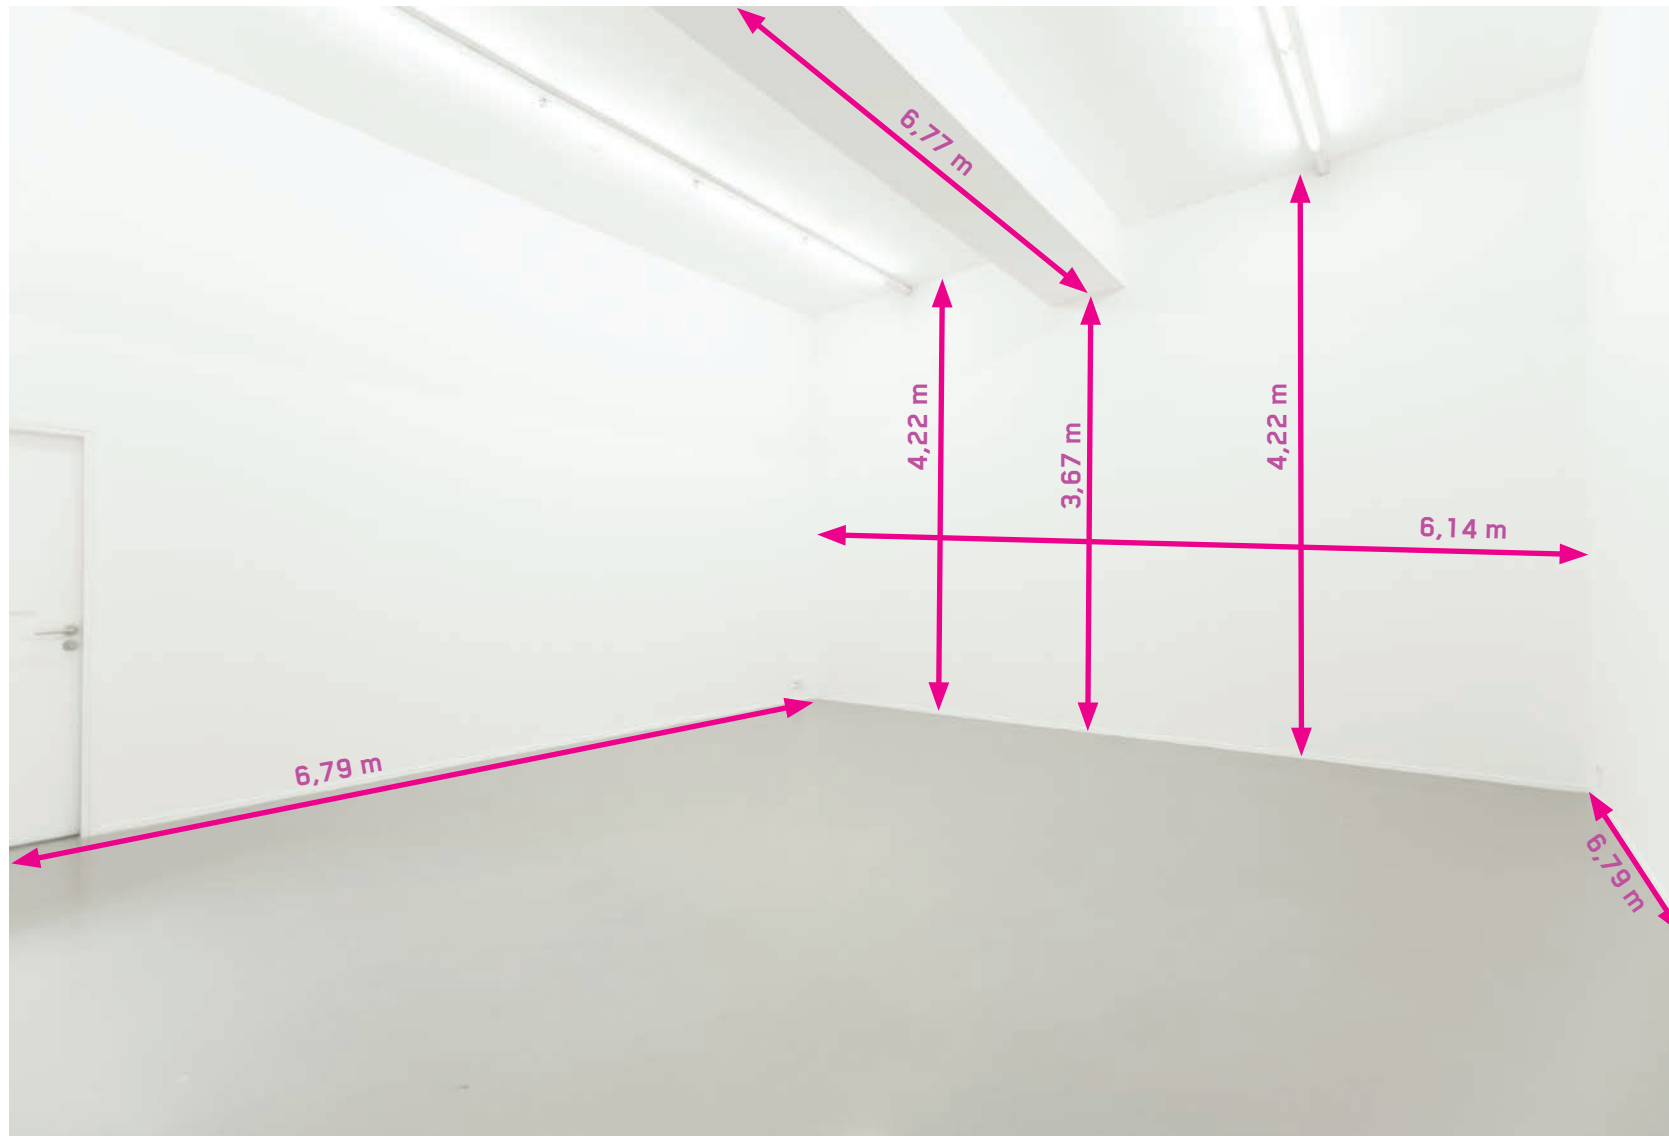

Centre culturel suisse de Paris
Fiche technique
pièce sur cour
vue 3