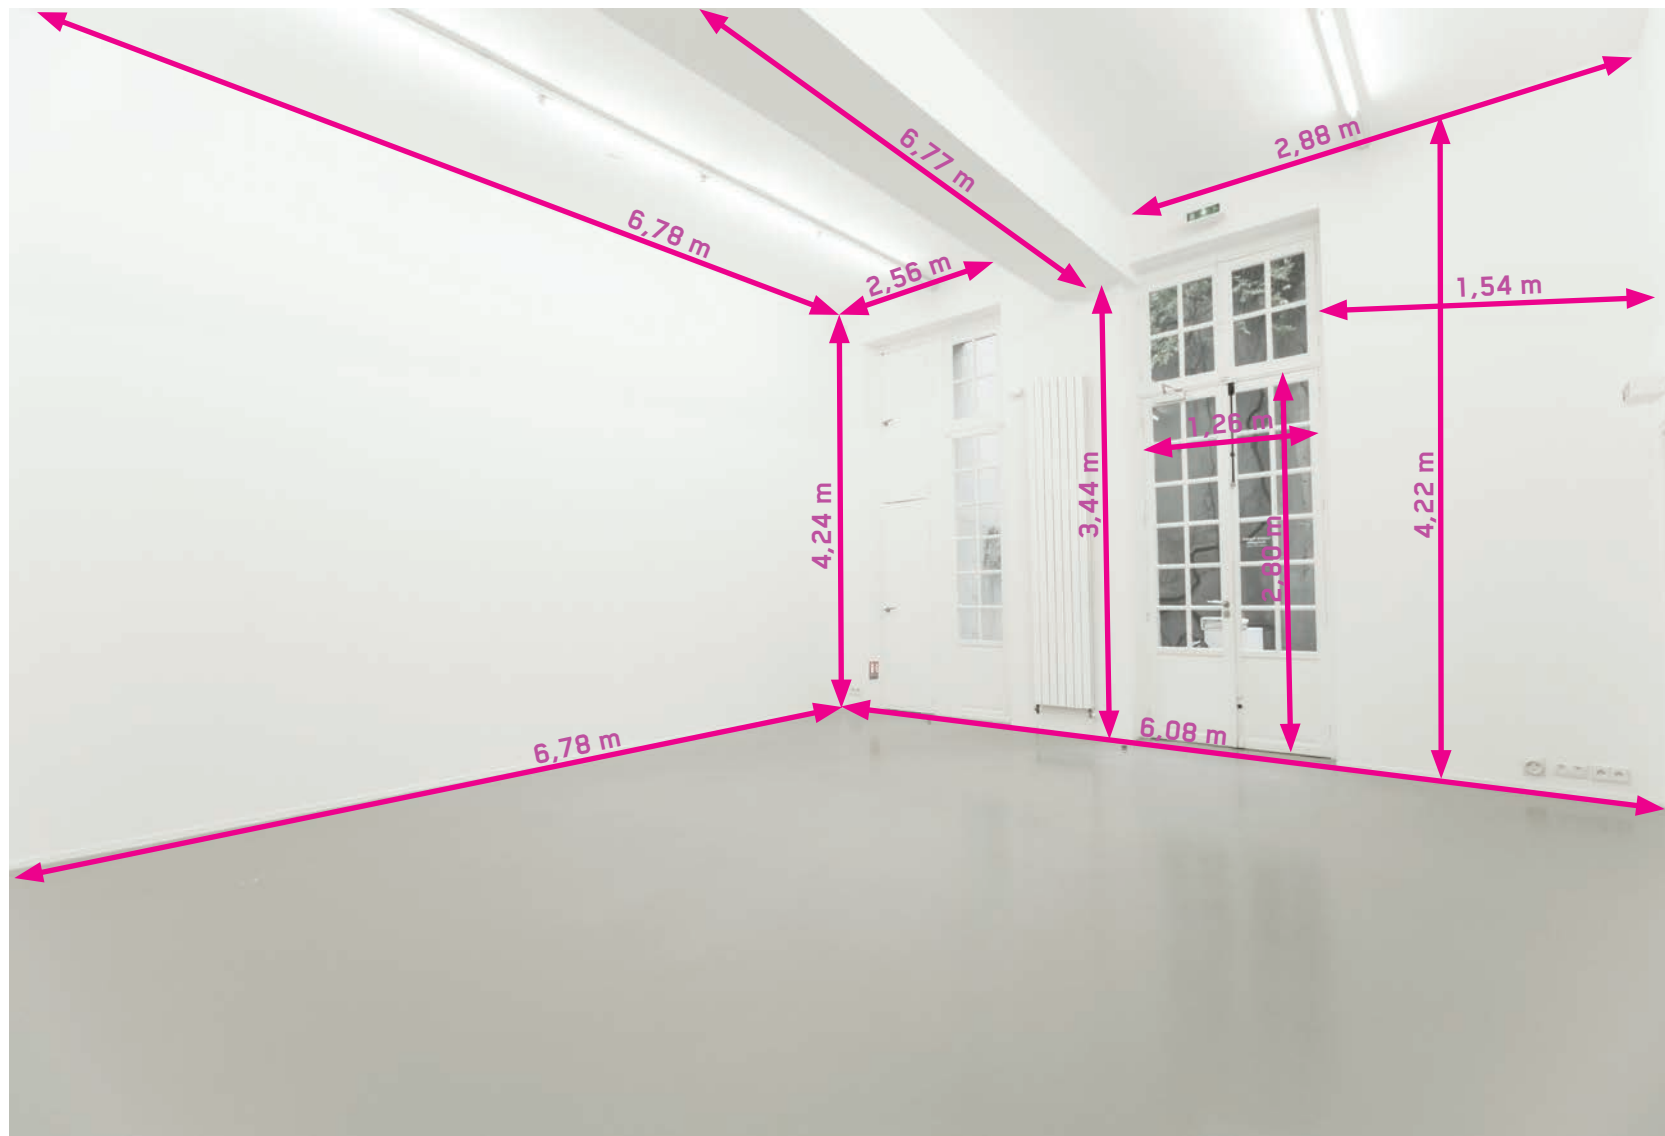

Centre culturel suisse de Paris
Fiche technique
pièce sur cour
vue 4